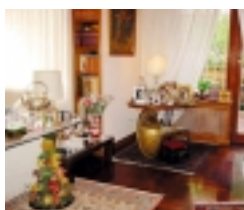

A casa di Patrizia

Lontano dal traffico e dal caos, a Roma, nella tranquilla zona residenziale della Balduina, l'accogliente Bed & Breakfast A Casa di Patrizia è raggiunto da una vasta scelta di mezzi pubblici che permettono di recarsi con facilità ed in poco tempo al centr [[Dettagli...]](#)