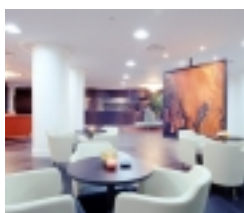

Roma e Fiumicino

Mangiare a Fiumicino

Vedi

[Hotel Roma](#)

Abitart

L'Abitart Hotel, di nuovissima costruzione, è situato nel cuore del movimentato quartiere Ostiense/Testaccio di Roma, a pochi passi dalla Piramide Cestia, dal Circo Massimo, dal Colosseo, dalle Terme di Caracalla, dall'antichissimo quartiere di Trastevere [\[Dettagli...\]](#)

Aleph

L'Aleph, A Boscolo Luxury Hotel, è un eccentrico albergo nato dall'estro dell'architetto Adam D. Tihany, che come un moderno Virgilio vi condurrà in un percorso affascinante costellato di luoghi celestiali e peccaminose delizie, nella sua personalissim [\[Dettagli...\]](#)